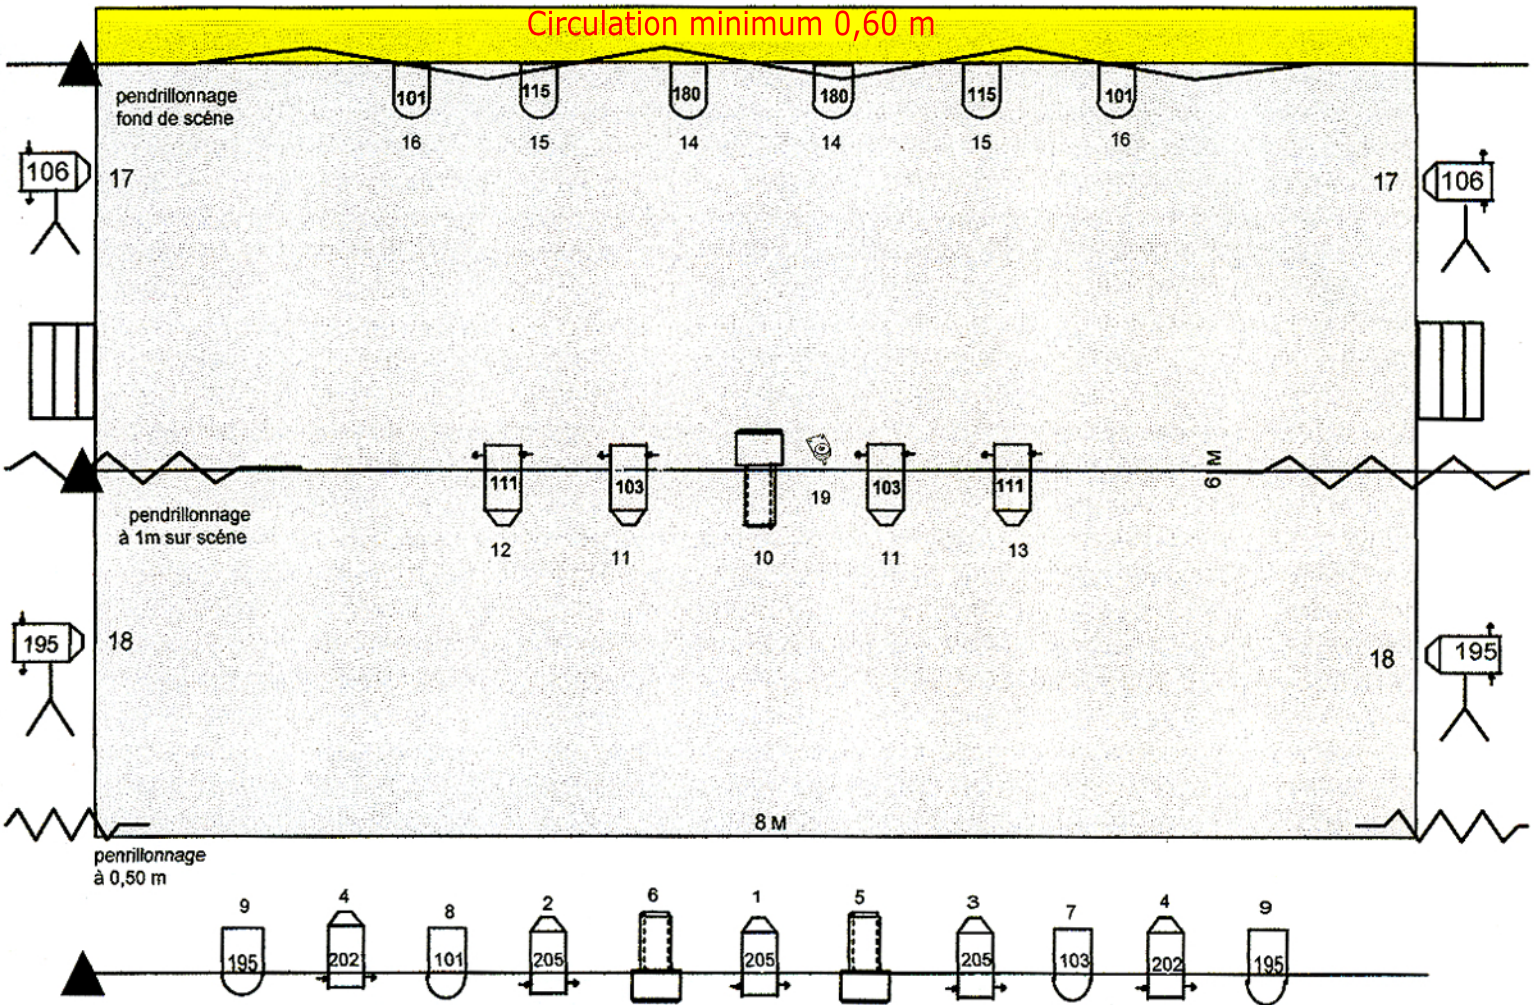

PLAN DE FEU

ATTENTION : Salle dans le noir complet

DECOUPE 1KW : x 3

PC 1KW : x 9

PAR 64 CP 61 EN CONTRE : x 6
CP 62 EN FACE : x 4

PC1KW SUR PIED : x 4

Taille de la scène 8 X 6

1 JEU D'ORGUE 24 circuits AVEC PROG, MEMOIRE ET PATCH ELECTRONIQUE PLUS CHASER

CIRCUITS LIBRES

GELATINE LEE FILTERS

101, 103, 106, 111, 115, 180, 195, 202, 205

PENDRILLONS